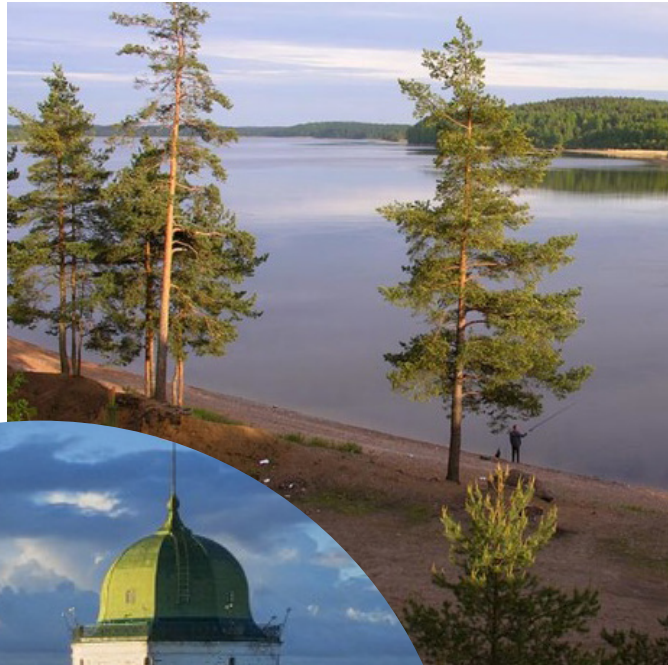

КАМЕННОГОРСКОЕ

ФУНКЦИОНАЛЬНЫЕ
ЗОНЫ

	ВЫСОЦКОЕ		РОЩИНСКОЕ
Скамейки, урны, освещение	[101]	[107]	[119]
Детская площадка для детей от 1-5 лет	17	32	59
Детская площадка для детей от 5-10 лет	24	41	[84]
Детская площадка для детей от 10-14 лет	17	44	71
Спортивные тренажеры	20	40	71
Воркаут (брусья, кольца и т.д.)	21	19	43
Скейт-площадка	15	19	33
Поле для командных игр с мячом (футбол, баскетбол)	15	23	42
Место для пикника, барбекю	68	30	11
Велодорожка	21	33	24
Велопарковка	23	13	17
Лыжероллерная трасса	12	9	7
Беседки, навесы	[72]	[68]	[75]
Городские качели	49	53	66
Место для фотографирования	[74]	43	38
Арт-объекты, связанные с историей места	62	26	29
Стойка буккроссинга	17	7	9
Мобильная конструкция для сезонных художественных выставок	15	13	4
Место для пленэра	18	10	5
Шахматные столы	20	17	19
Стол для пинг-понга	19	21	45
Сцена	18	15	5
Амфитеатр	15	9	4
Информационные щиты и указатели	32	[112]	16
Озеленение	52	62	[97]
Домики для уток/белок	32	25	14
Парковка	35	14	29
Городской огород	9	9	5
Гамаки	30	25	14
Шезлонги	25	19	9
Катальная горка	16	14	23
Кофешоп	13	53	21
Торговая тележка	13	26	8
Пункт проката	14	21	13
Фудтрак	19	31	7
Другое	5	1	3